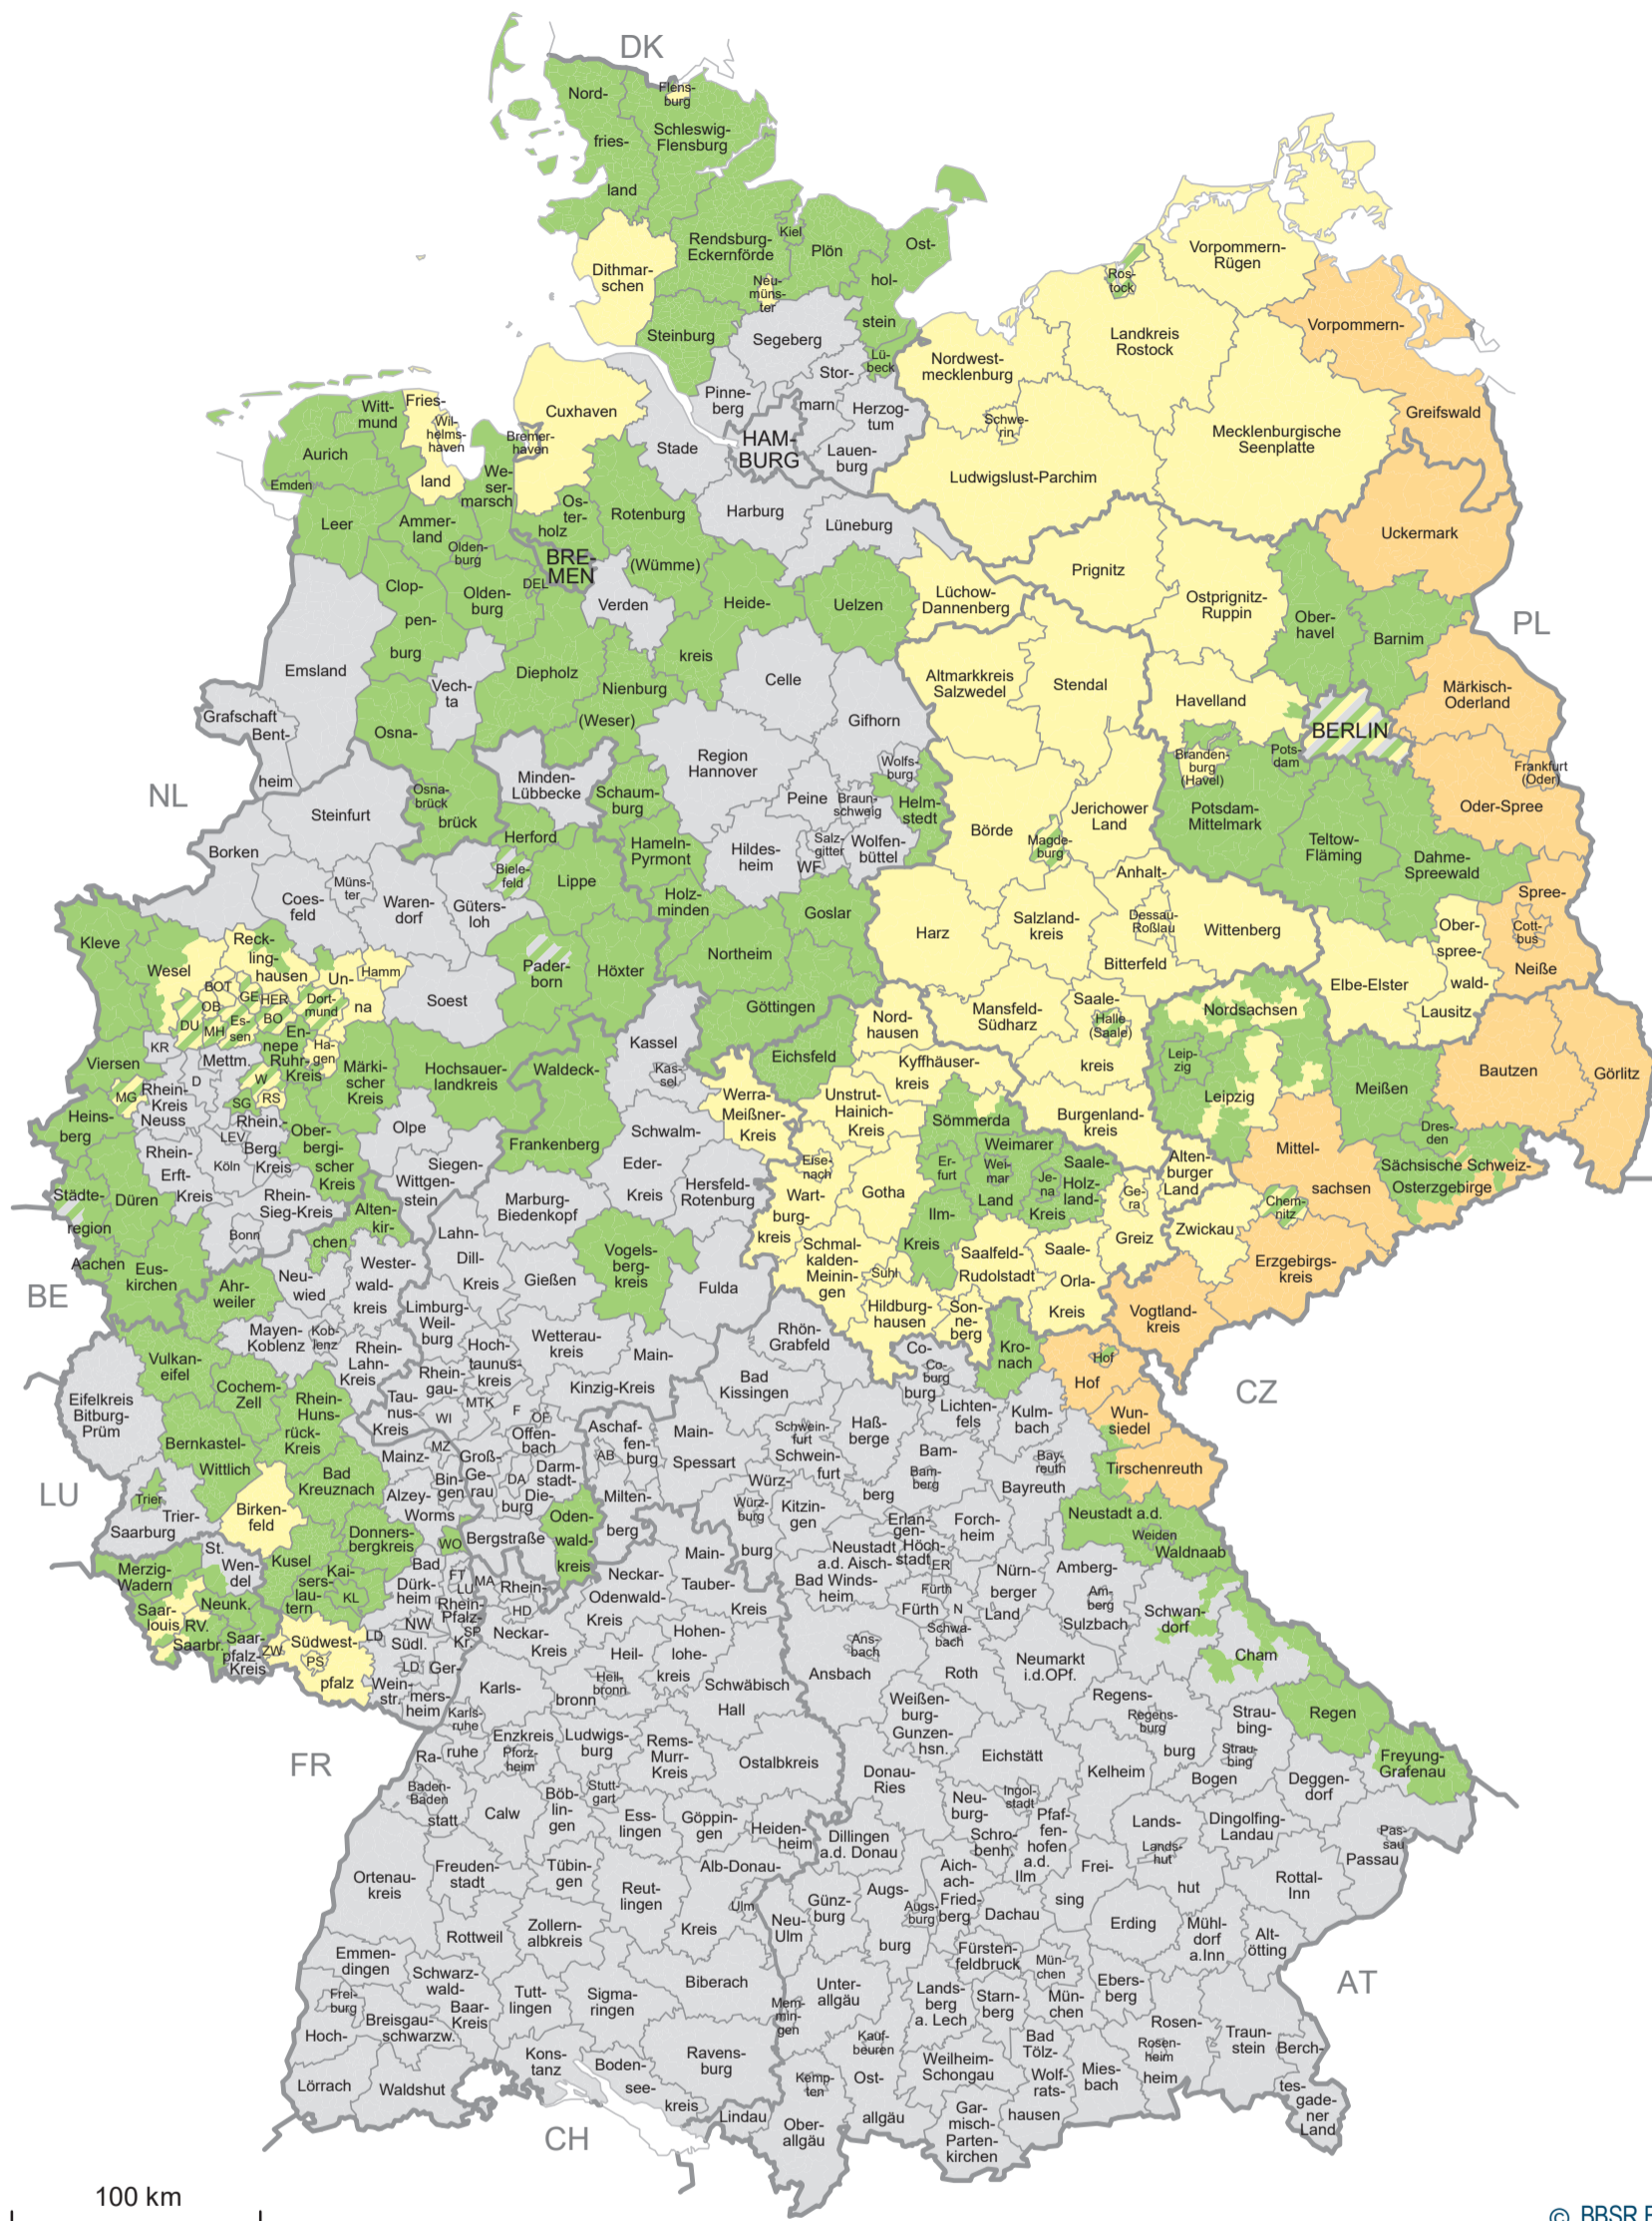

GRW-Fördergebiete 2022 – 2027

© BBSR Bonn 2022

Fördergebiete der Gemeinschaftsaufgabe "Verbesserung der regionalen Wirtschaftsstruktur" im Zeitraum 2022 – 2027 in gemeindescharfer Abgrenzung

Datenbasis: Referenz des BMW vom 11.01.2022
 Geometrische Grundlage: Gemeinden (generalisiert), 31.12.2020 © GeoBasis-DE/BKG
 Bearbeitung: G. Lackmann

- C-Fördergebiet
- C-Fördergebiet mit Grenzzuschlag gem. Rn. 184 Regionalbeihilfeleitlinien
- D-Fördergebiet
- teilweise C-Fördergebiet, teilweise D-Fördergebiet
- teilweise C-Fördergebiet mit Grenzzuschlag gem. Rn. 184 Regionalbeihilfeleitlinien, teilweise D-Fördergebiet
- teilweise C-Fördergebiet, teilweise D-Fördergebiet, teilweise kein Fördergebiet
- teilweise D-Fördergebiet, teilweise kein Fördergebiet
- kein Fördergebiet

Name Landkreis
 Name kreisfreie Stadt
 — Grenze Landkreis bzw. kreisfreie Stadt
 — Grenze Bundesland